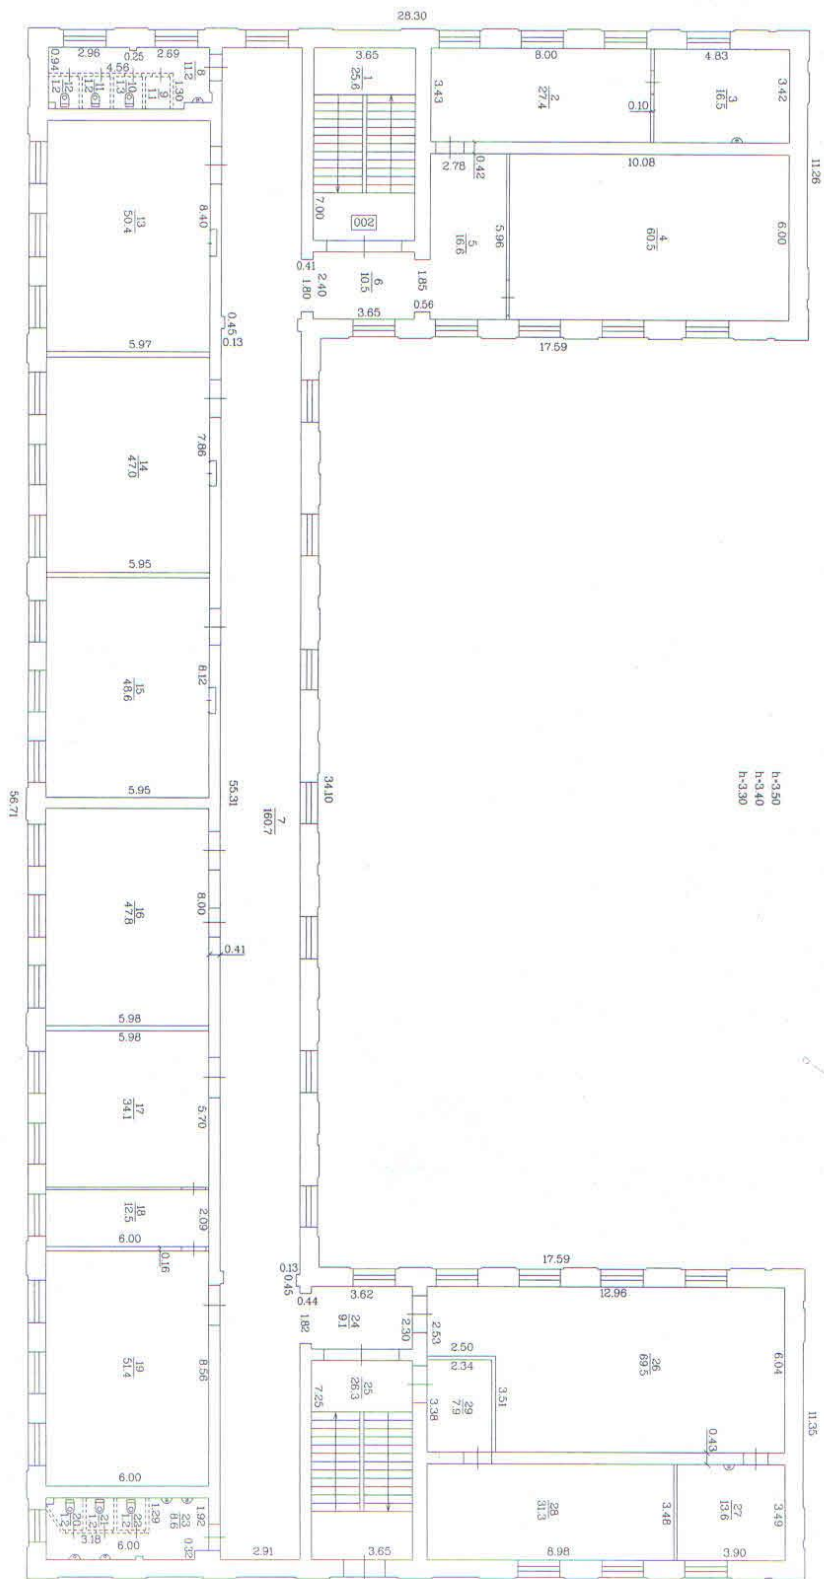

BŪVES 1. STAVA PLĀNSHEMA

h-3.50

Mērogs 1:50

Būves kadastra apzīmējums 0500 / 001 / 7805 / 003

BOVES 2. STĀVA PLĀNA ŠĒMA

Mērogs 1:150

Būves kadastra apzīmējums 0500 / 001 / 7805 001

BUVES 3. STĀVA PLĀNA ŠHEMA

h-3-30
h-3-50
h-4-20

Mērogs 1:150

Buves kadastra apzīmējums 0500 / 001 / 7805 / 001

BŪVES 4. STĀVA PLĀNA SHĒMA

h-4.18
h-3.85
h-3.46

Mērogs 1:50

Būves kadastra apzīmējums 0500 / 001 / 7805 / 001