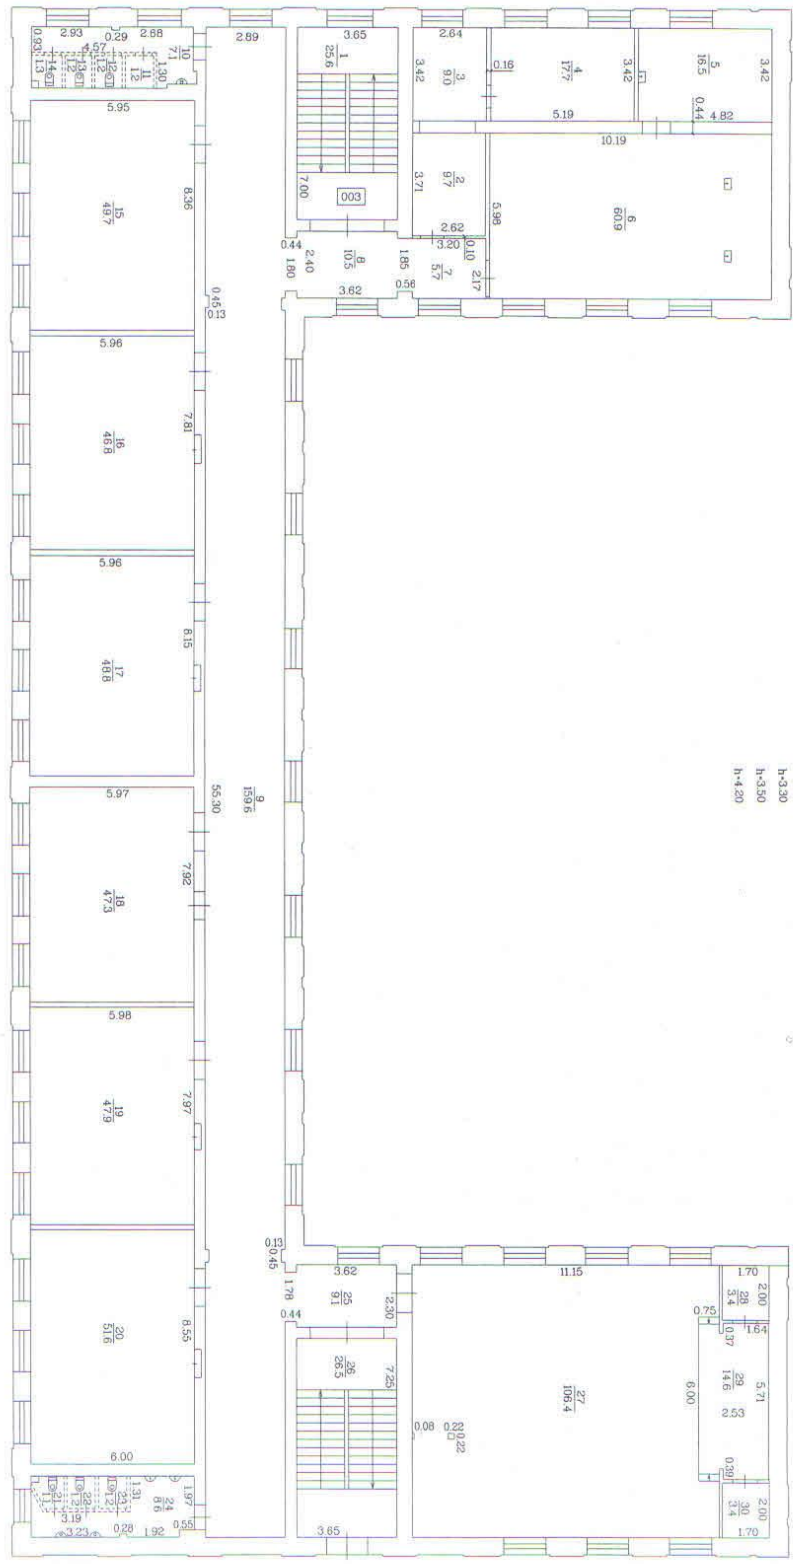

BŪVES 1. STAVA PLĀNSHEMA

h-3.50

Mērogs 1:50

Būves kadastra apzīmējums 0500 / 001 / 7805 / 003

BOVES 2. STĀVA PLĀNA ŠĒMA

Mērogs 1:150

Būves kadastra apzīmējums 0500 / 001 / 7805 001

BUVES 3. STĀVA PLĀNA ŠHEMA

h-3-30
h-3-50
h-4-20

Mērogs 1:150

Buves kadastra apzīmējums 0500 / 001 / 7805 / 001

BŪVES 4. STĀVA PLĀNA SHĒMA

h-4.18
h-3.85
h-3.46

Mērogs 1:50

Būves kadastra apzīmējums 0500 / 001 / 7805 / 001