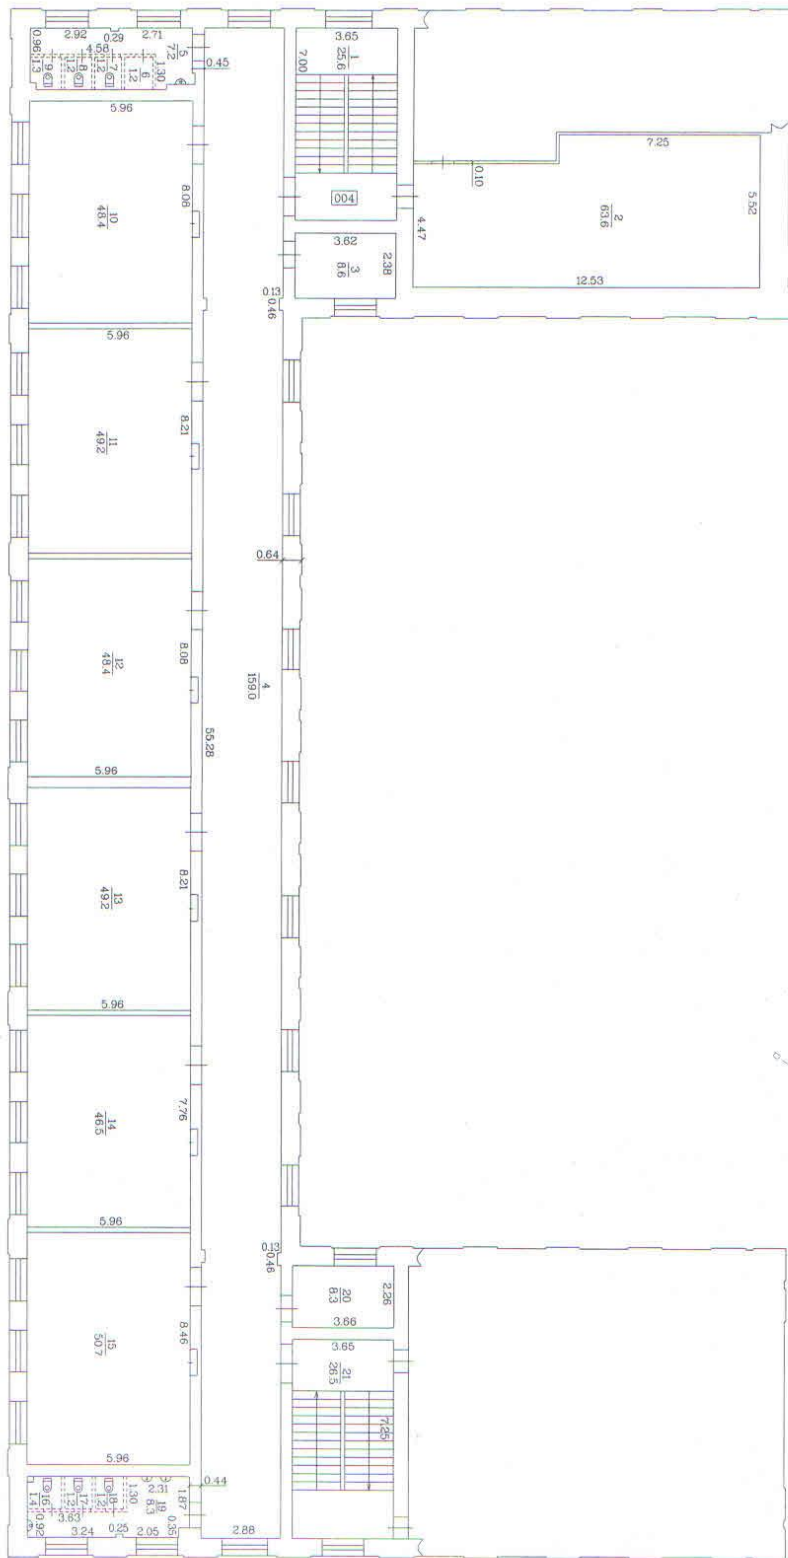

BŪVES 1. STAVA PLĀNSHEMA

h-3.50

Mērogs 1:50

Būves kadastra apzīmējums 0500 / 001 / 7805 / 003

BOVES 2. STĀVA PLĀNA ŠĒMA

Mērogs 1:150

Būves kadastra apzīmējums 0500 / 001 / 7805 001

BUVES 3. STĀVA PLĀNA ŠHEMA

h-3-30
h-3-50
h-4-20

Mērogs 1:150

Buves kadastra apzīmējums 0500 / 001 / 7805 / 001

BŪVES 4. STĀVA PLĀNA SHĒMA

h-4.18
h-3.85
h-3.46

Mērogs 1:50

Būves kadastra apzīmējums 0500 / 001 / 7805 / 001