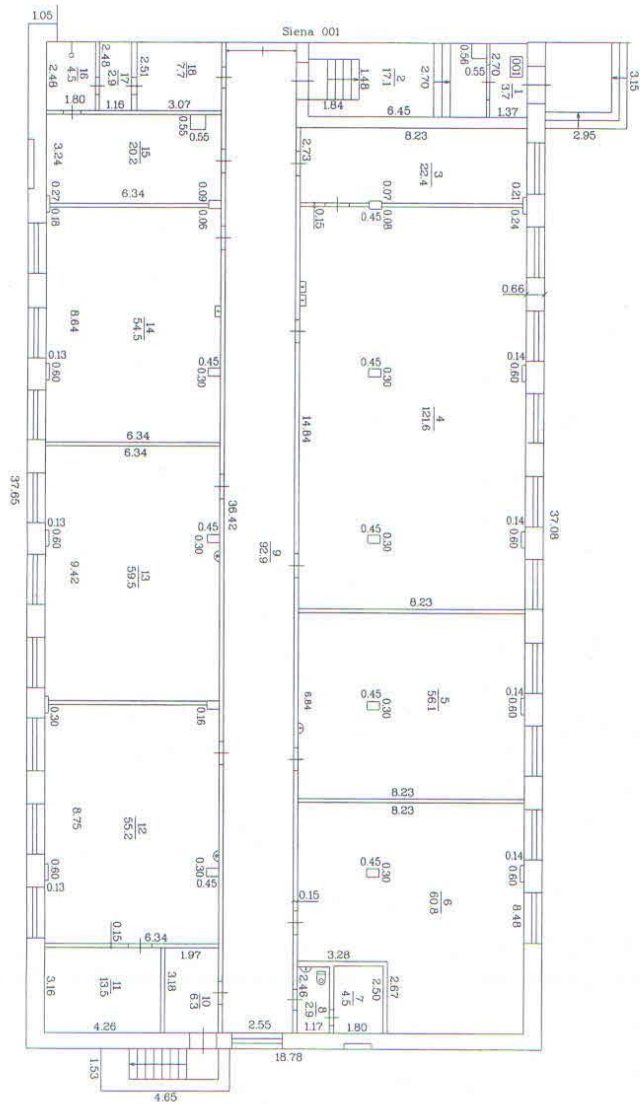

BŪVES 1. STAVA PLĀNSHEMA

h-3.50

Mērogs 1:50

Būves kadastra apzīmējums 0500 / 001 / 7805 / 003

BOVES 2. STĀVA PLĀNA ŠĒMA

Mērogs 1:150

Būves kadastra apzīmējums 0500 / 001 / 7805 001

BUVES 3. STĀVA PLĀNA ŠHEMA

h-3-30
h-3-50
h-4-20

Mērogs 1:150

Buves kadastra apzīmējums 0500 / 001 / 7805 / 001

BŪVES 4. STĀVA PLĀNA SHĒMA

h-4.18
h-3.85
h-3.46

Mērogs 1:50

Būves kadastra apzīmējums 0500 / 001 / 7805 / 001