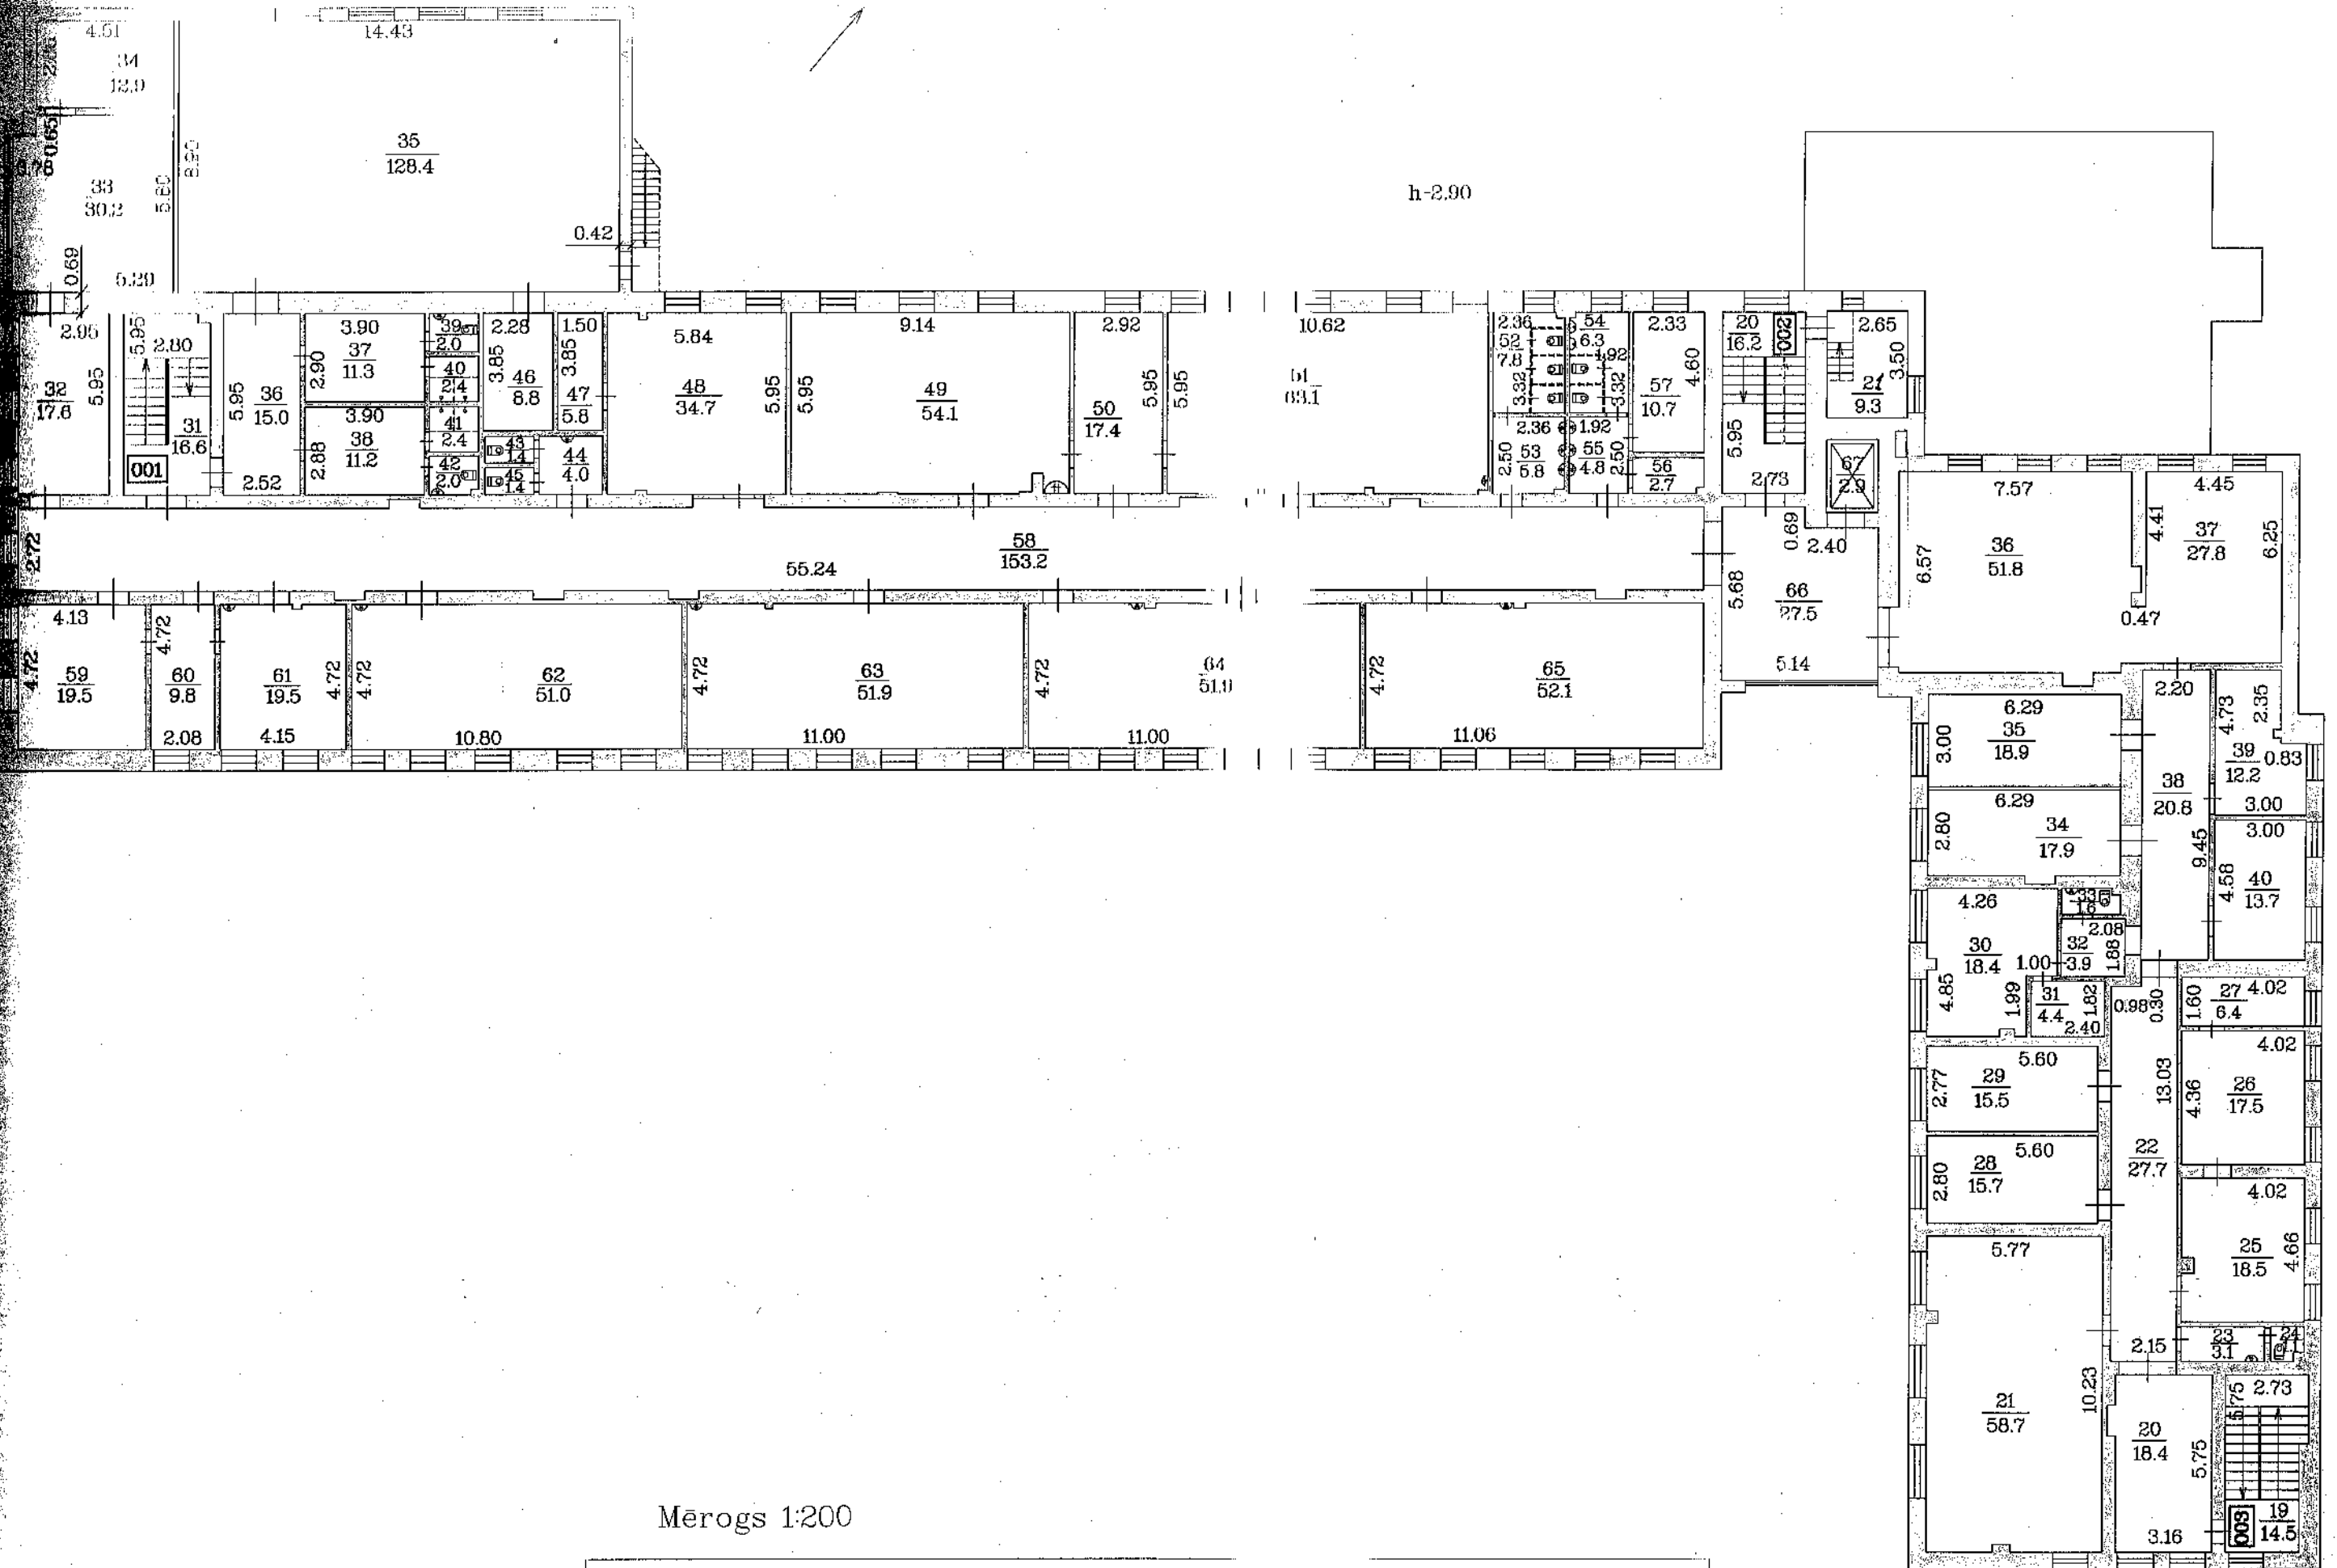

BUVES 2. STĀVA PLĀNA SIEMA

Mērogs 1:200

Būves kadastra apzīmējums 0500 / 001 / 3007 / 001