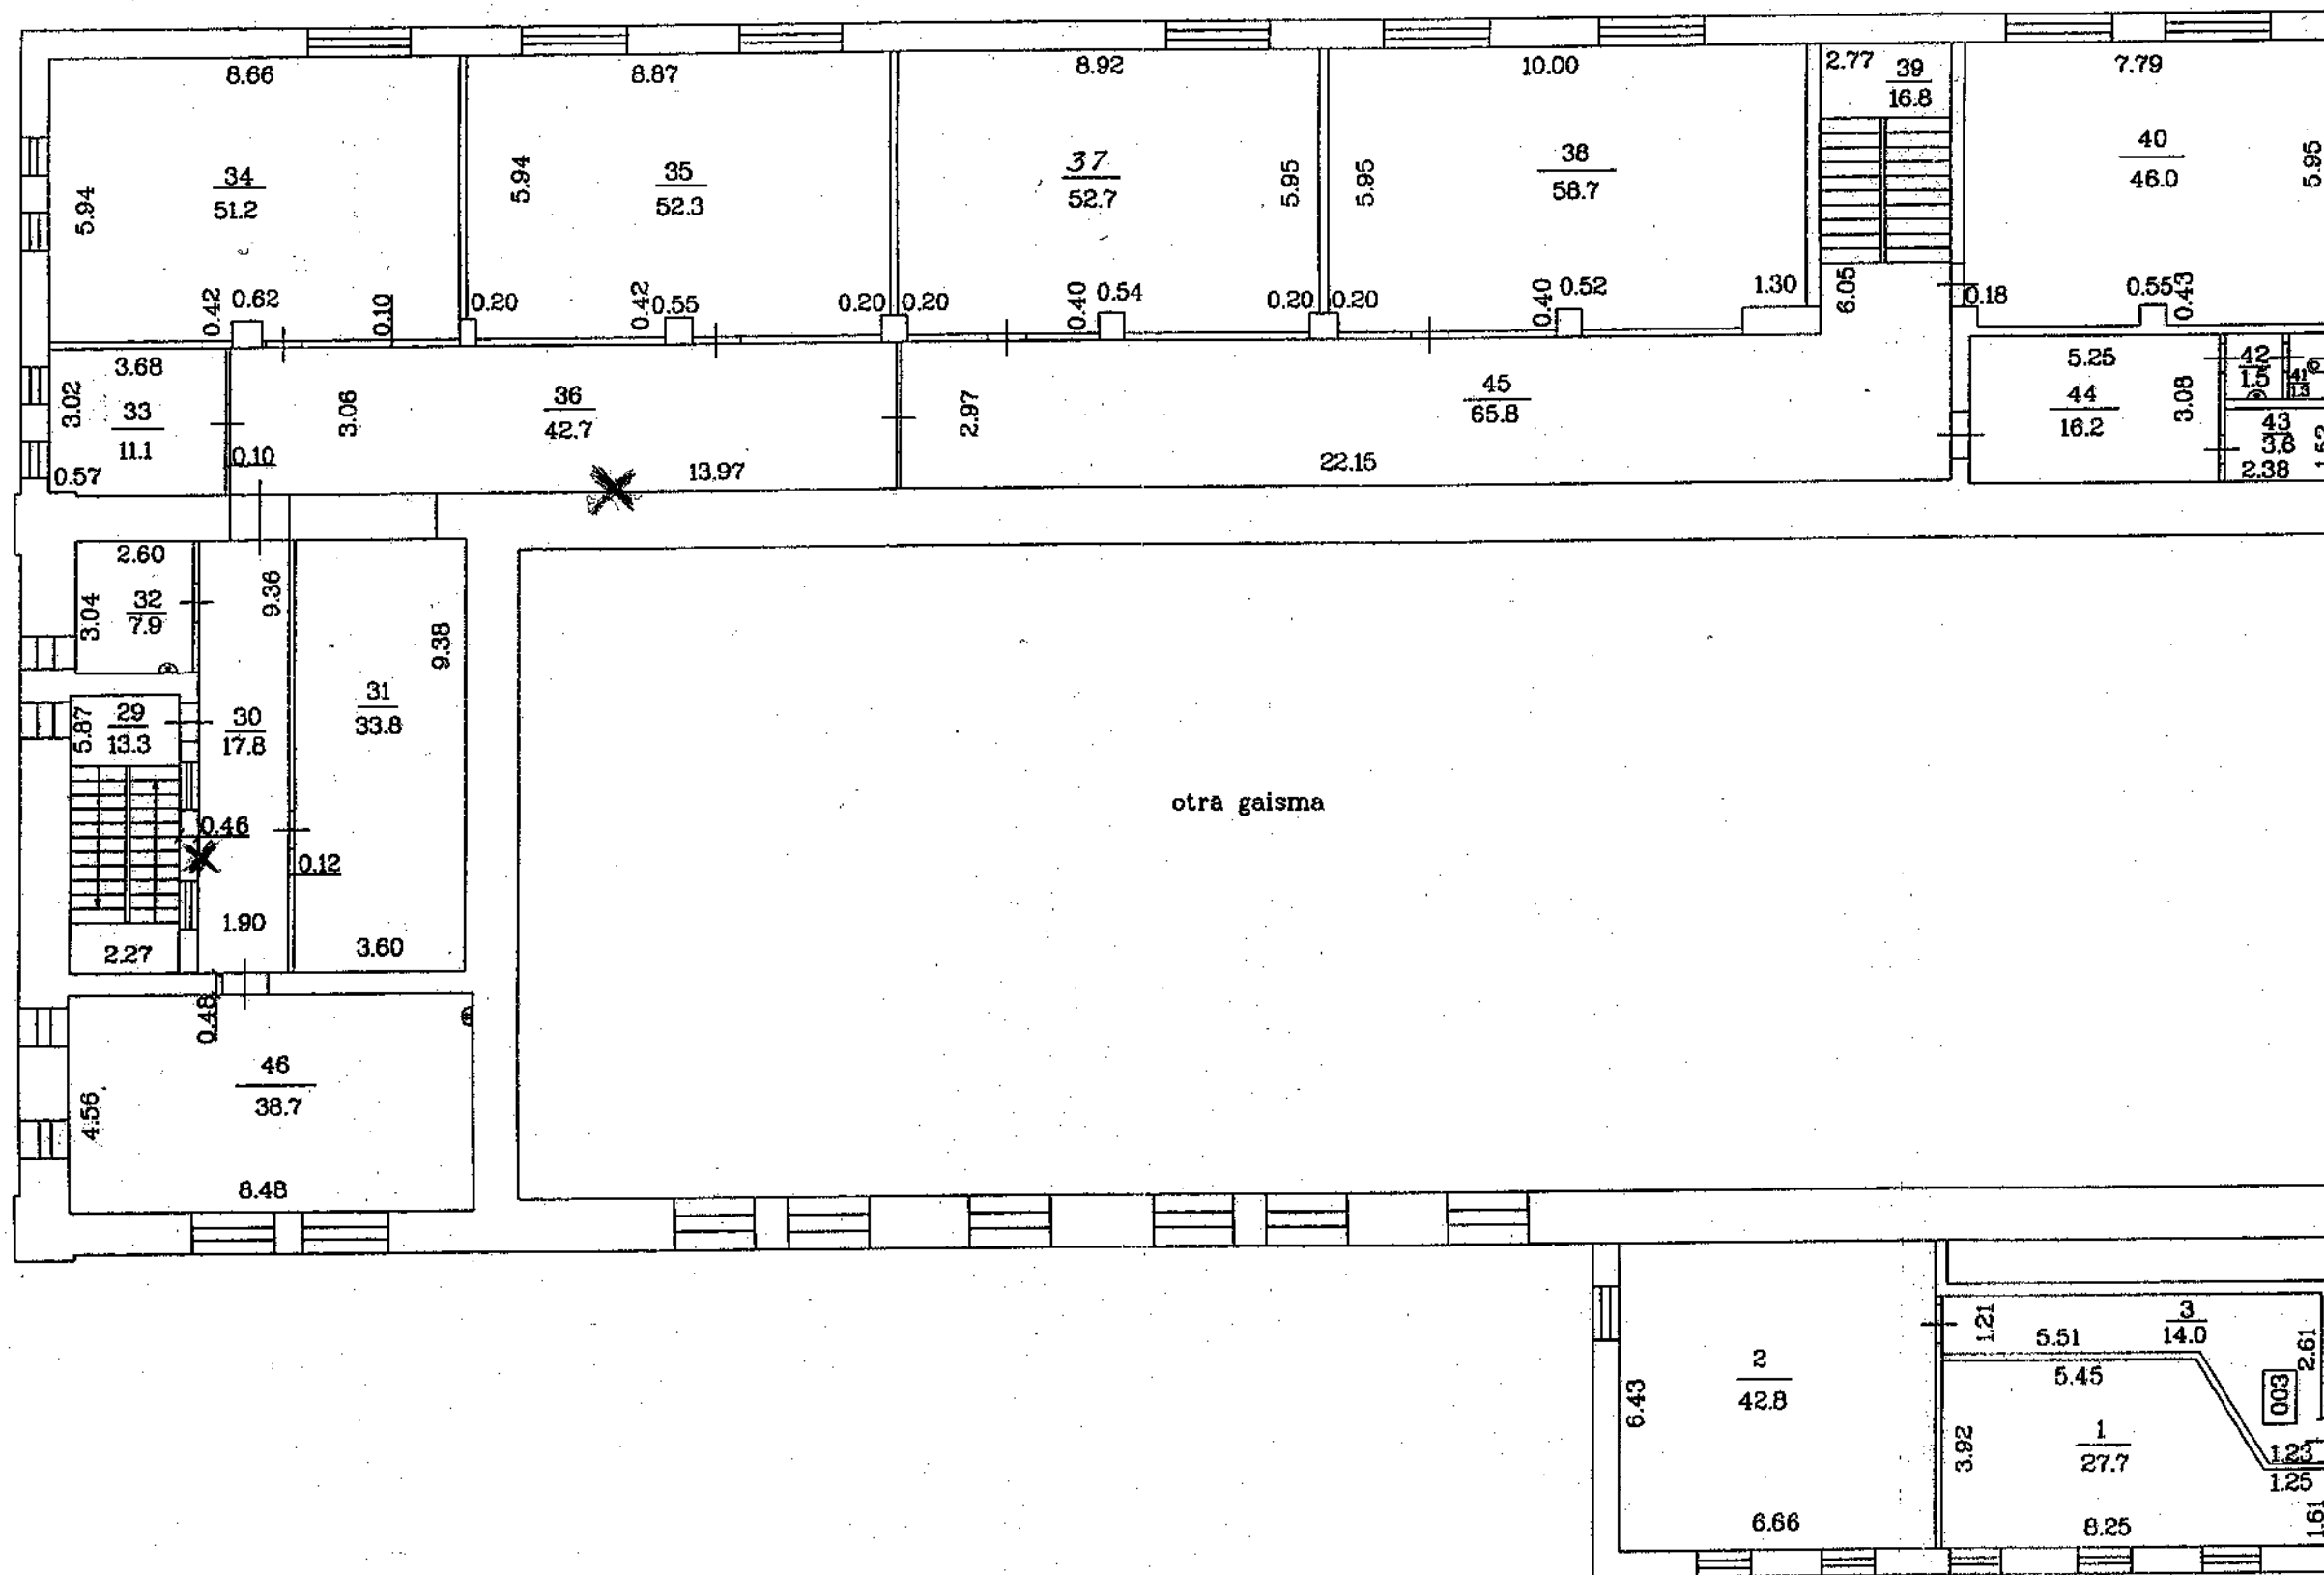

# BŪVES 1. STĀVA PLĀNA SHĒMA

Mērogs 1:150

Būves kadastra apzīmējums 0500 / 003 / 3703 / 001

# BŪVES 2. STĀVA PLĀNA SHĒMA

h-3.15

Mērogs 1:150

Būves kadastra apzīmējums 0500 / 003 / 3703 / 001