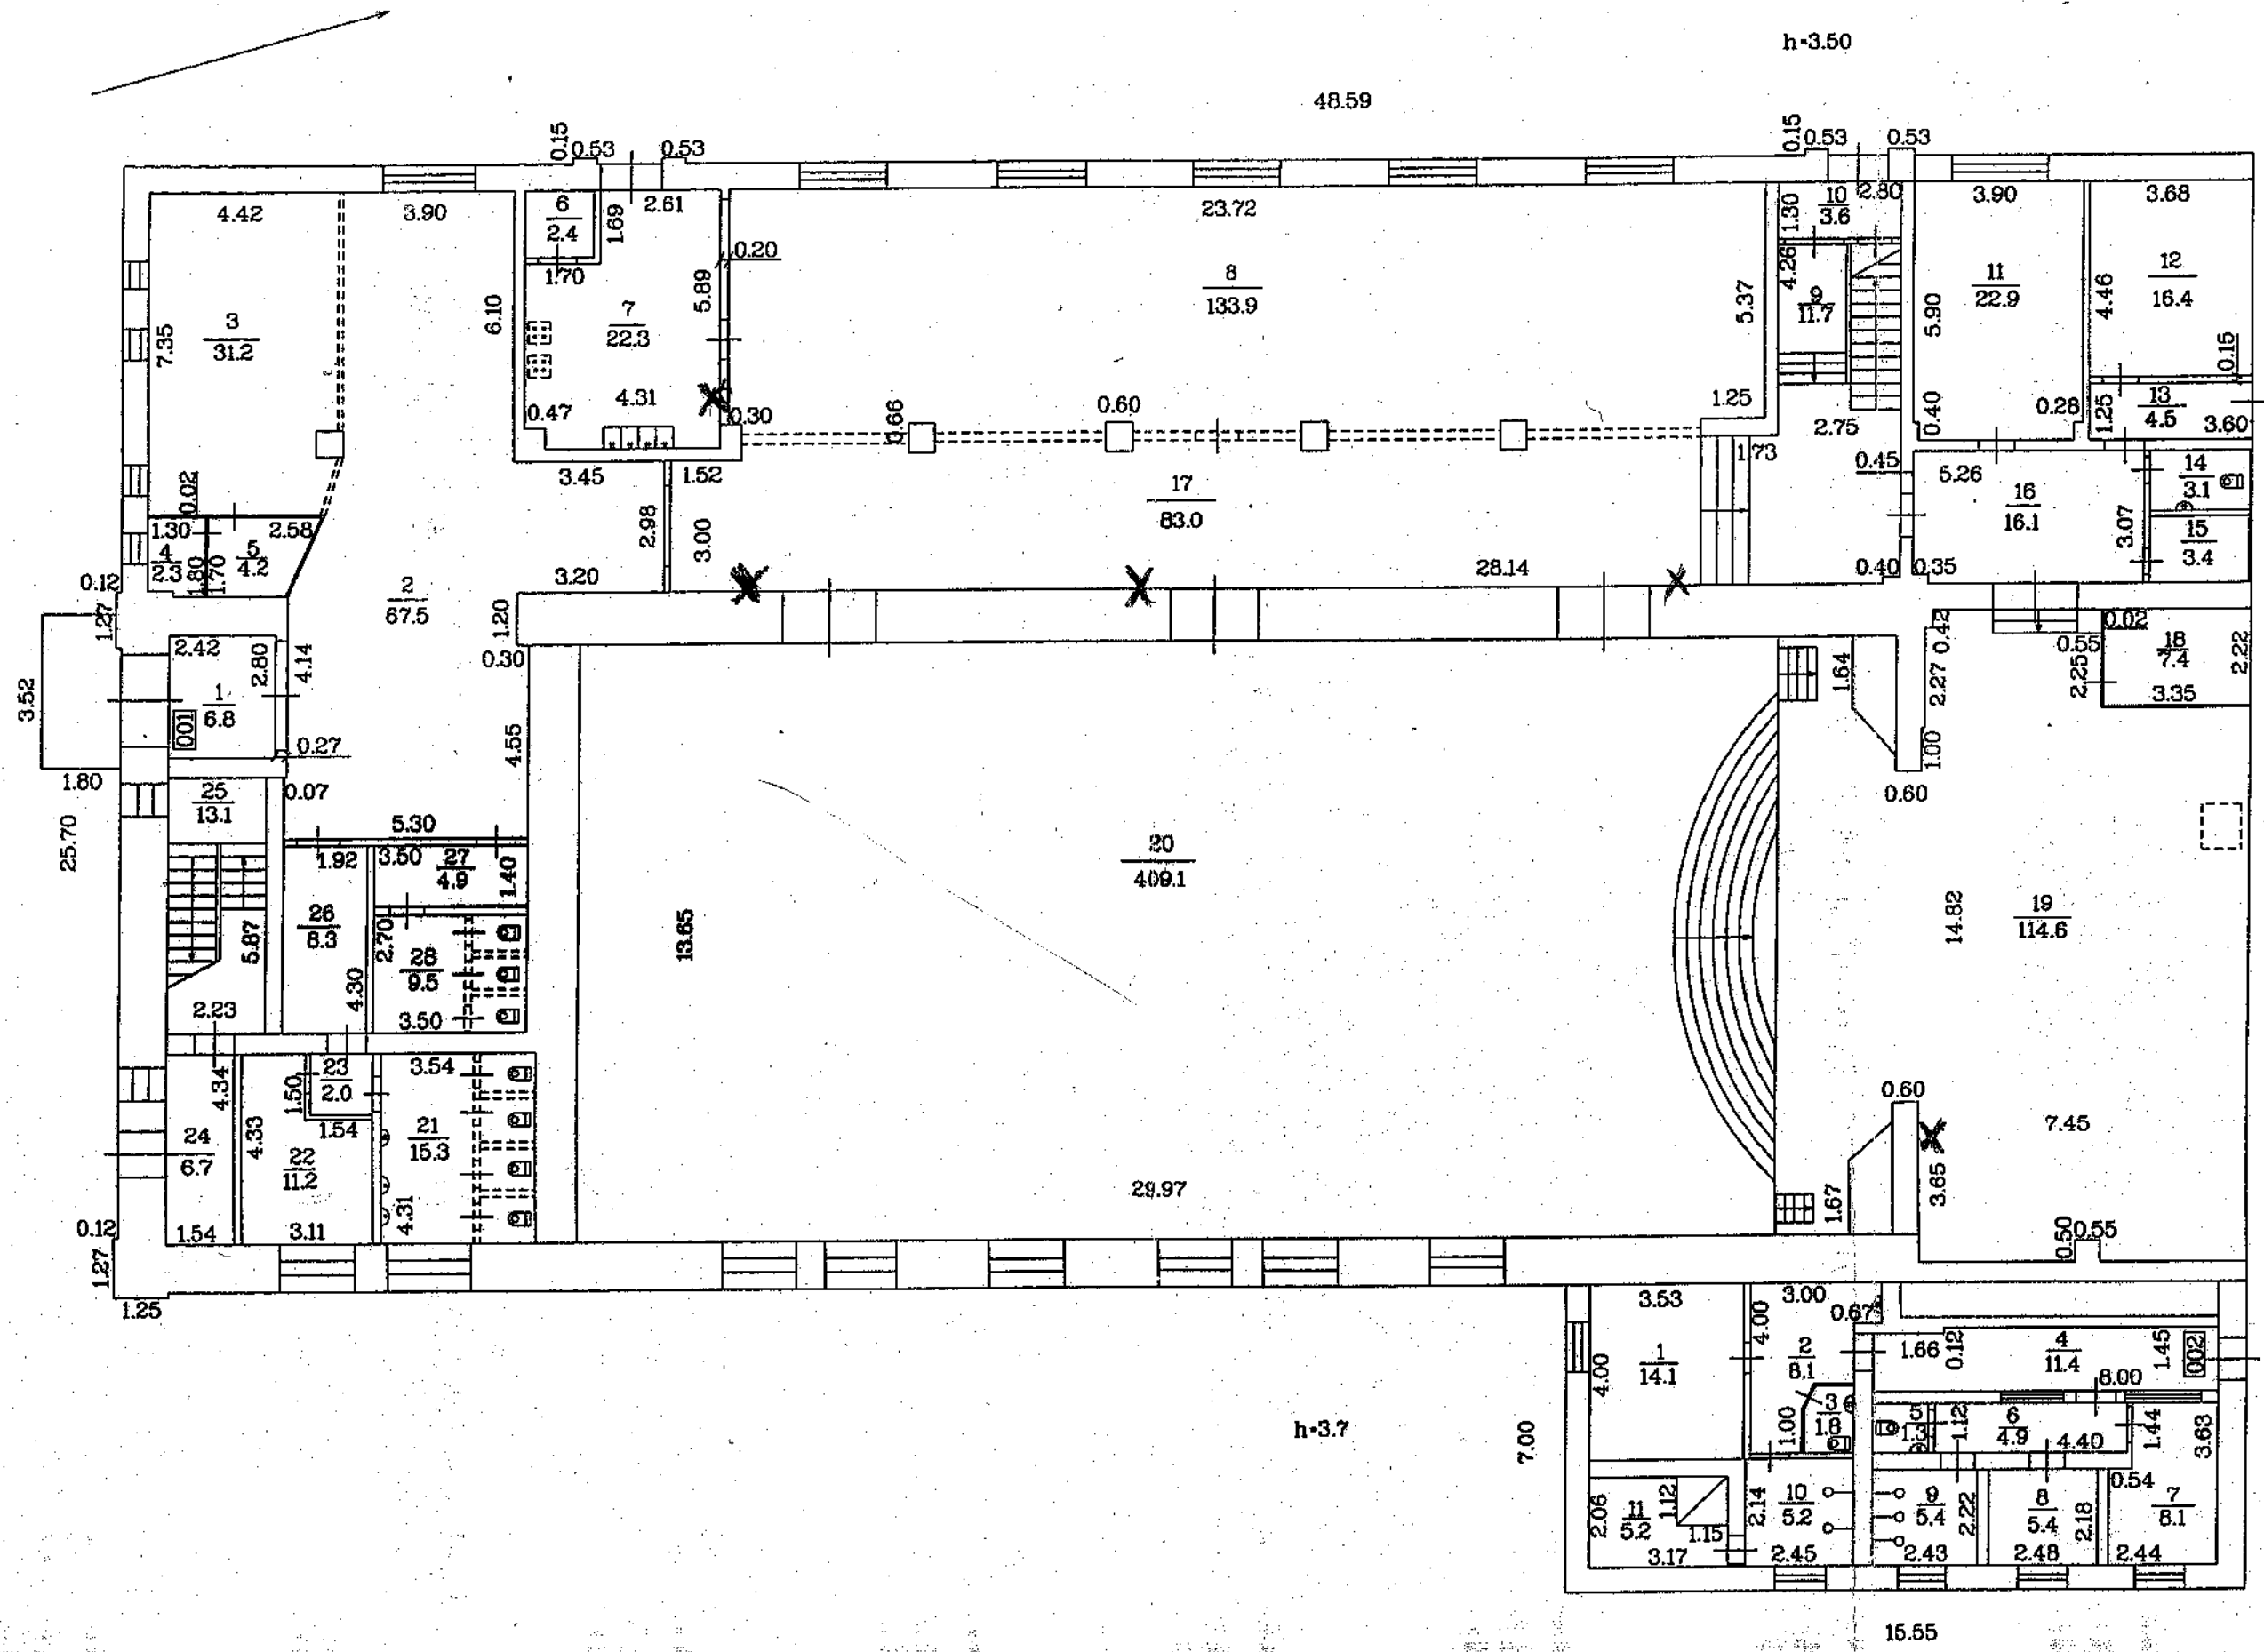

BŪVES NOVIETNES SHĒMA

Mērogs 1:500

Būves kadastra apzīmējums 0500 / 003 / 3703 / 001

# BŪVES 1. STĀVA PLĀNA SHĒMA

Mērogs 1:150

Būves kadastra apzīmējums 0500 / 003 / 3703 / 001

# BŪVES 2. STĀVA PLĀNA SHĒMA

h-3.15

Mērogs 1:150

Būves kadastra apzīmējums 0500 / 003 / 3703 / 001