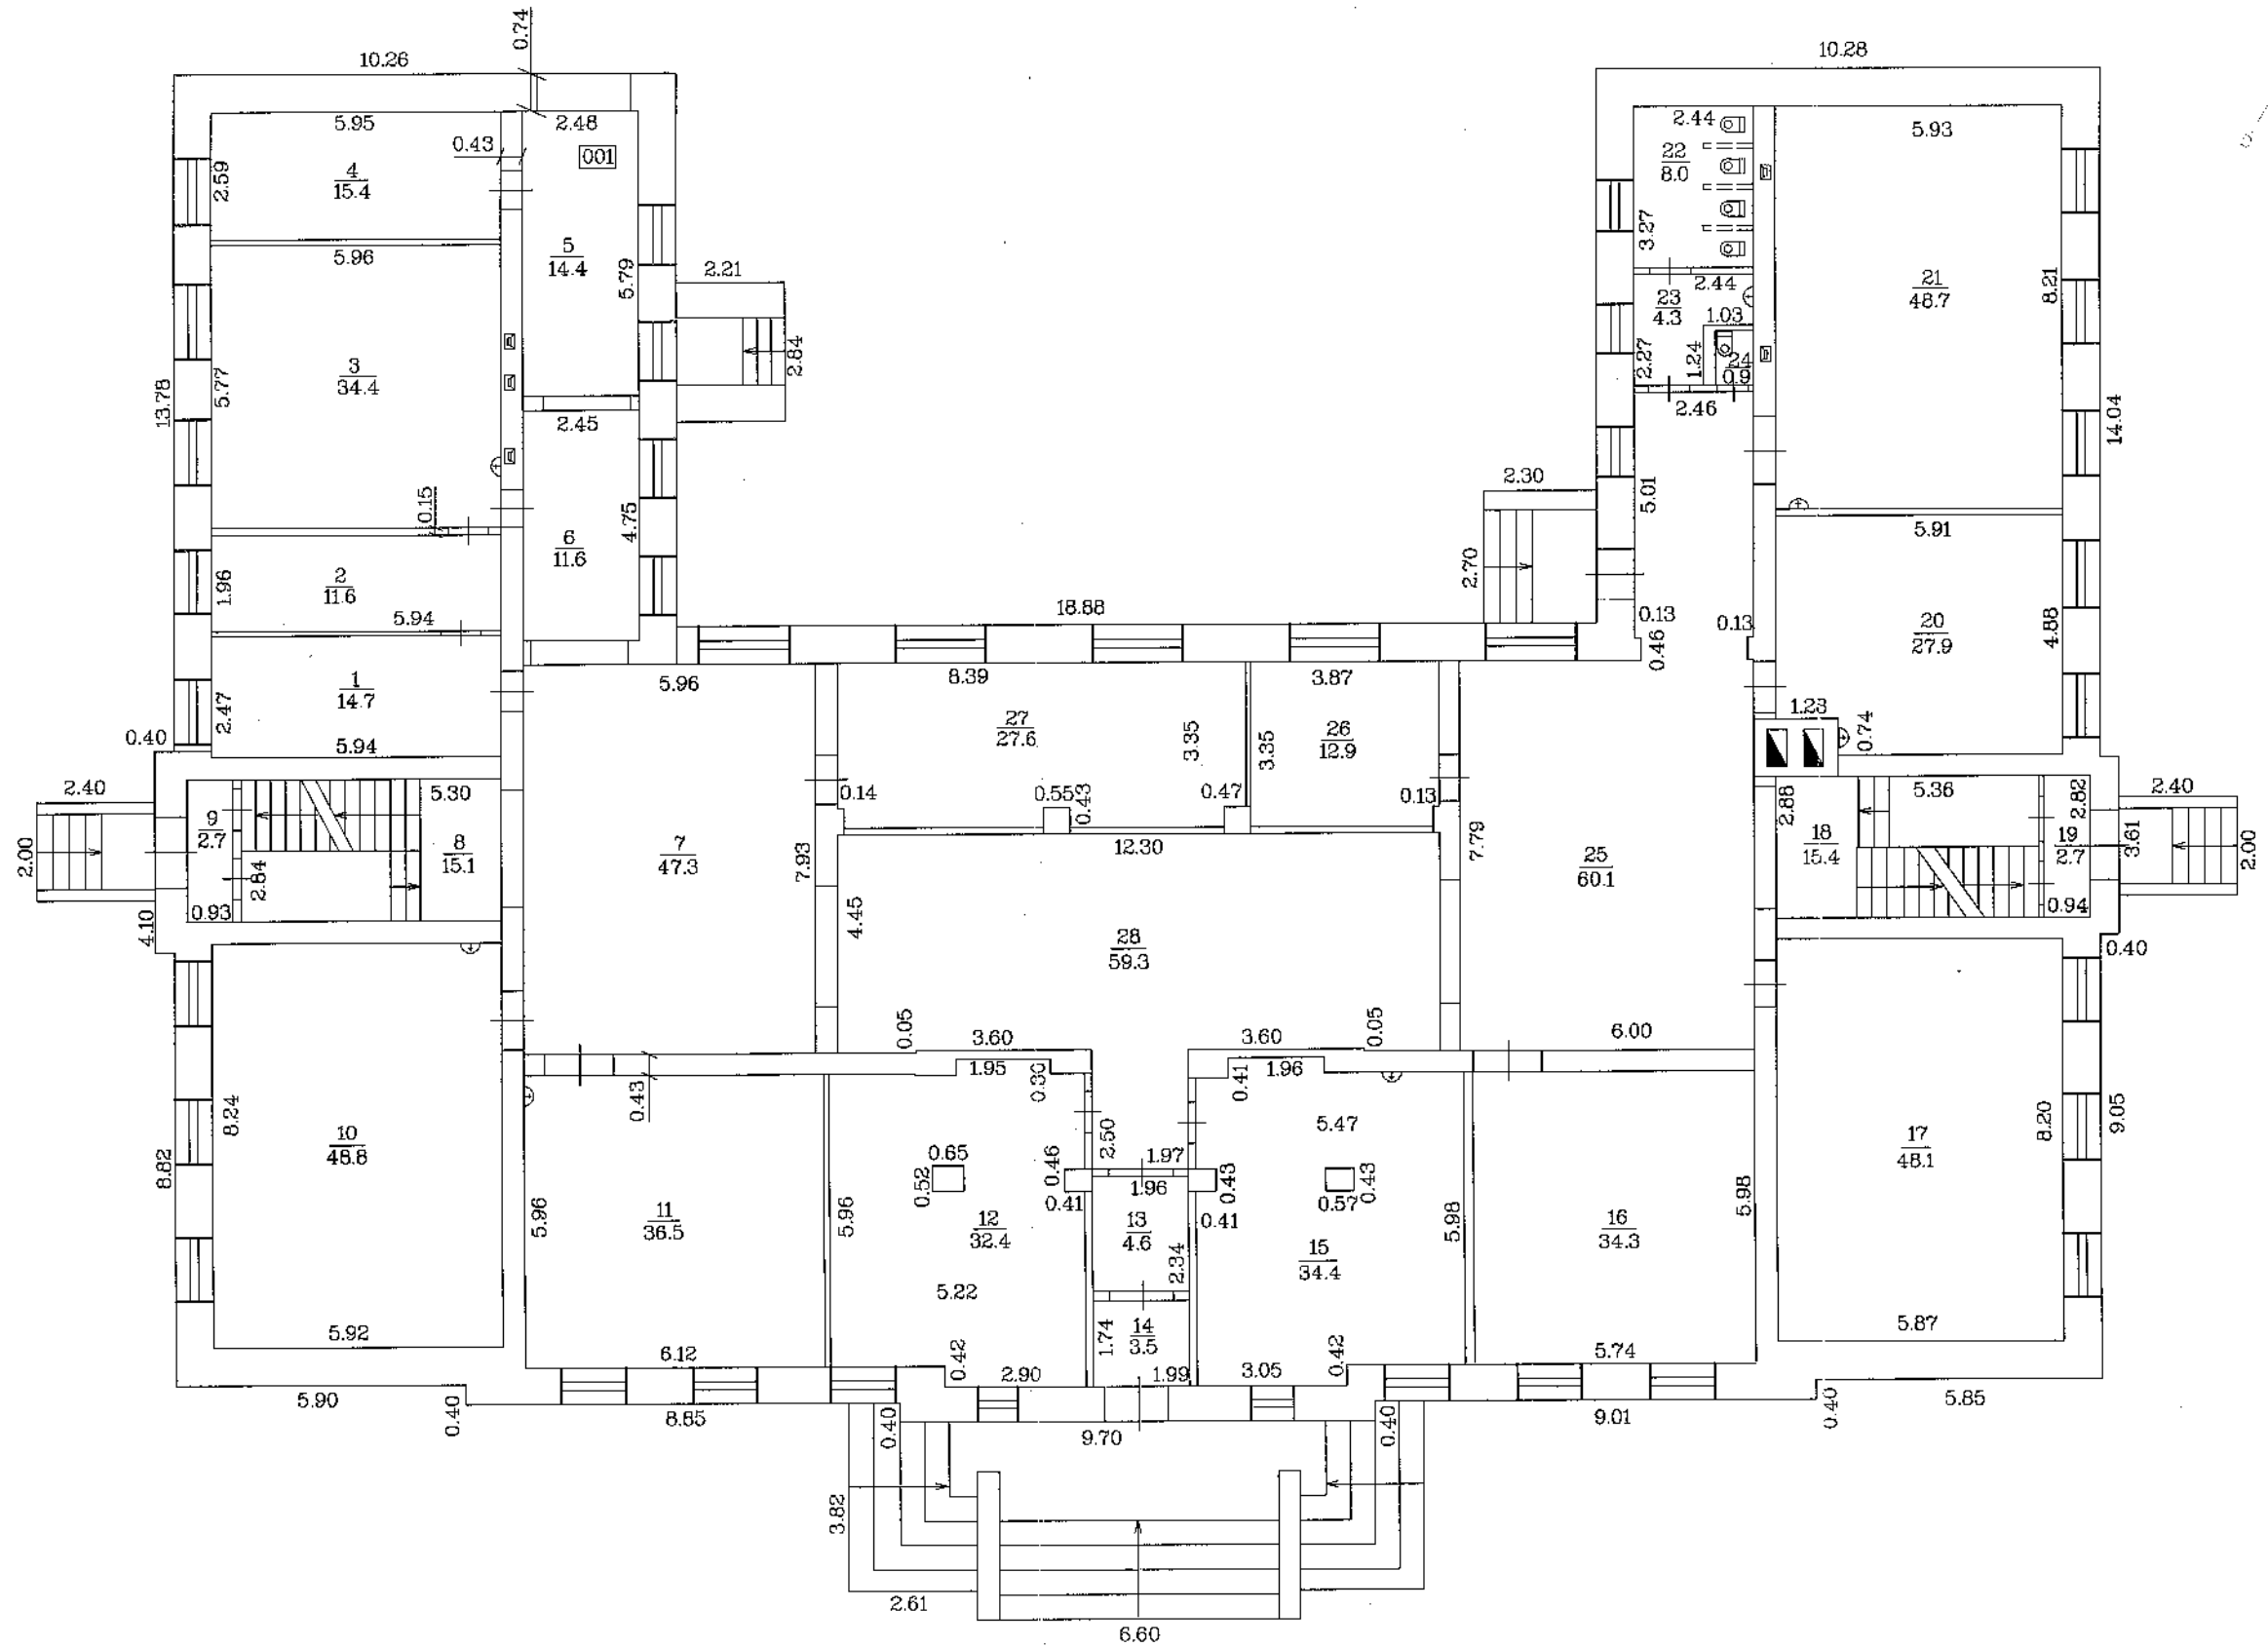

BUVĒS 1. STĀVA PLĀNA SHĒMA

h=2.50

pagrabs

Mērogs 1:50

Būvniecības apzīmējums 0500 / 001 7813 001

BUVĒS 1. STĀVA PLĀNA ŠHEMA

h=3.50

Mērogs 1:50

Buves kadastra apzīmējums 0500 / 001 / 7813 / 001

BŪVES 2. STĀVA PLĀNA SHĒMA

h=3.48
h=4.04

Mērogs 1:50

Būves kadastra apzīmējums 0500 / 001 / 7813 / 001