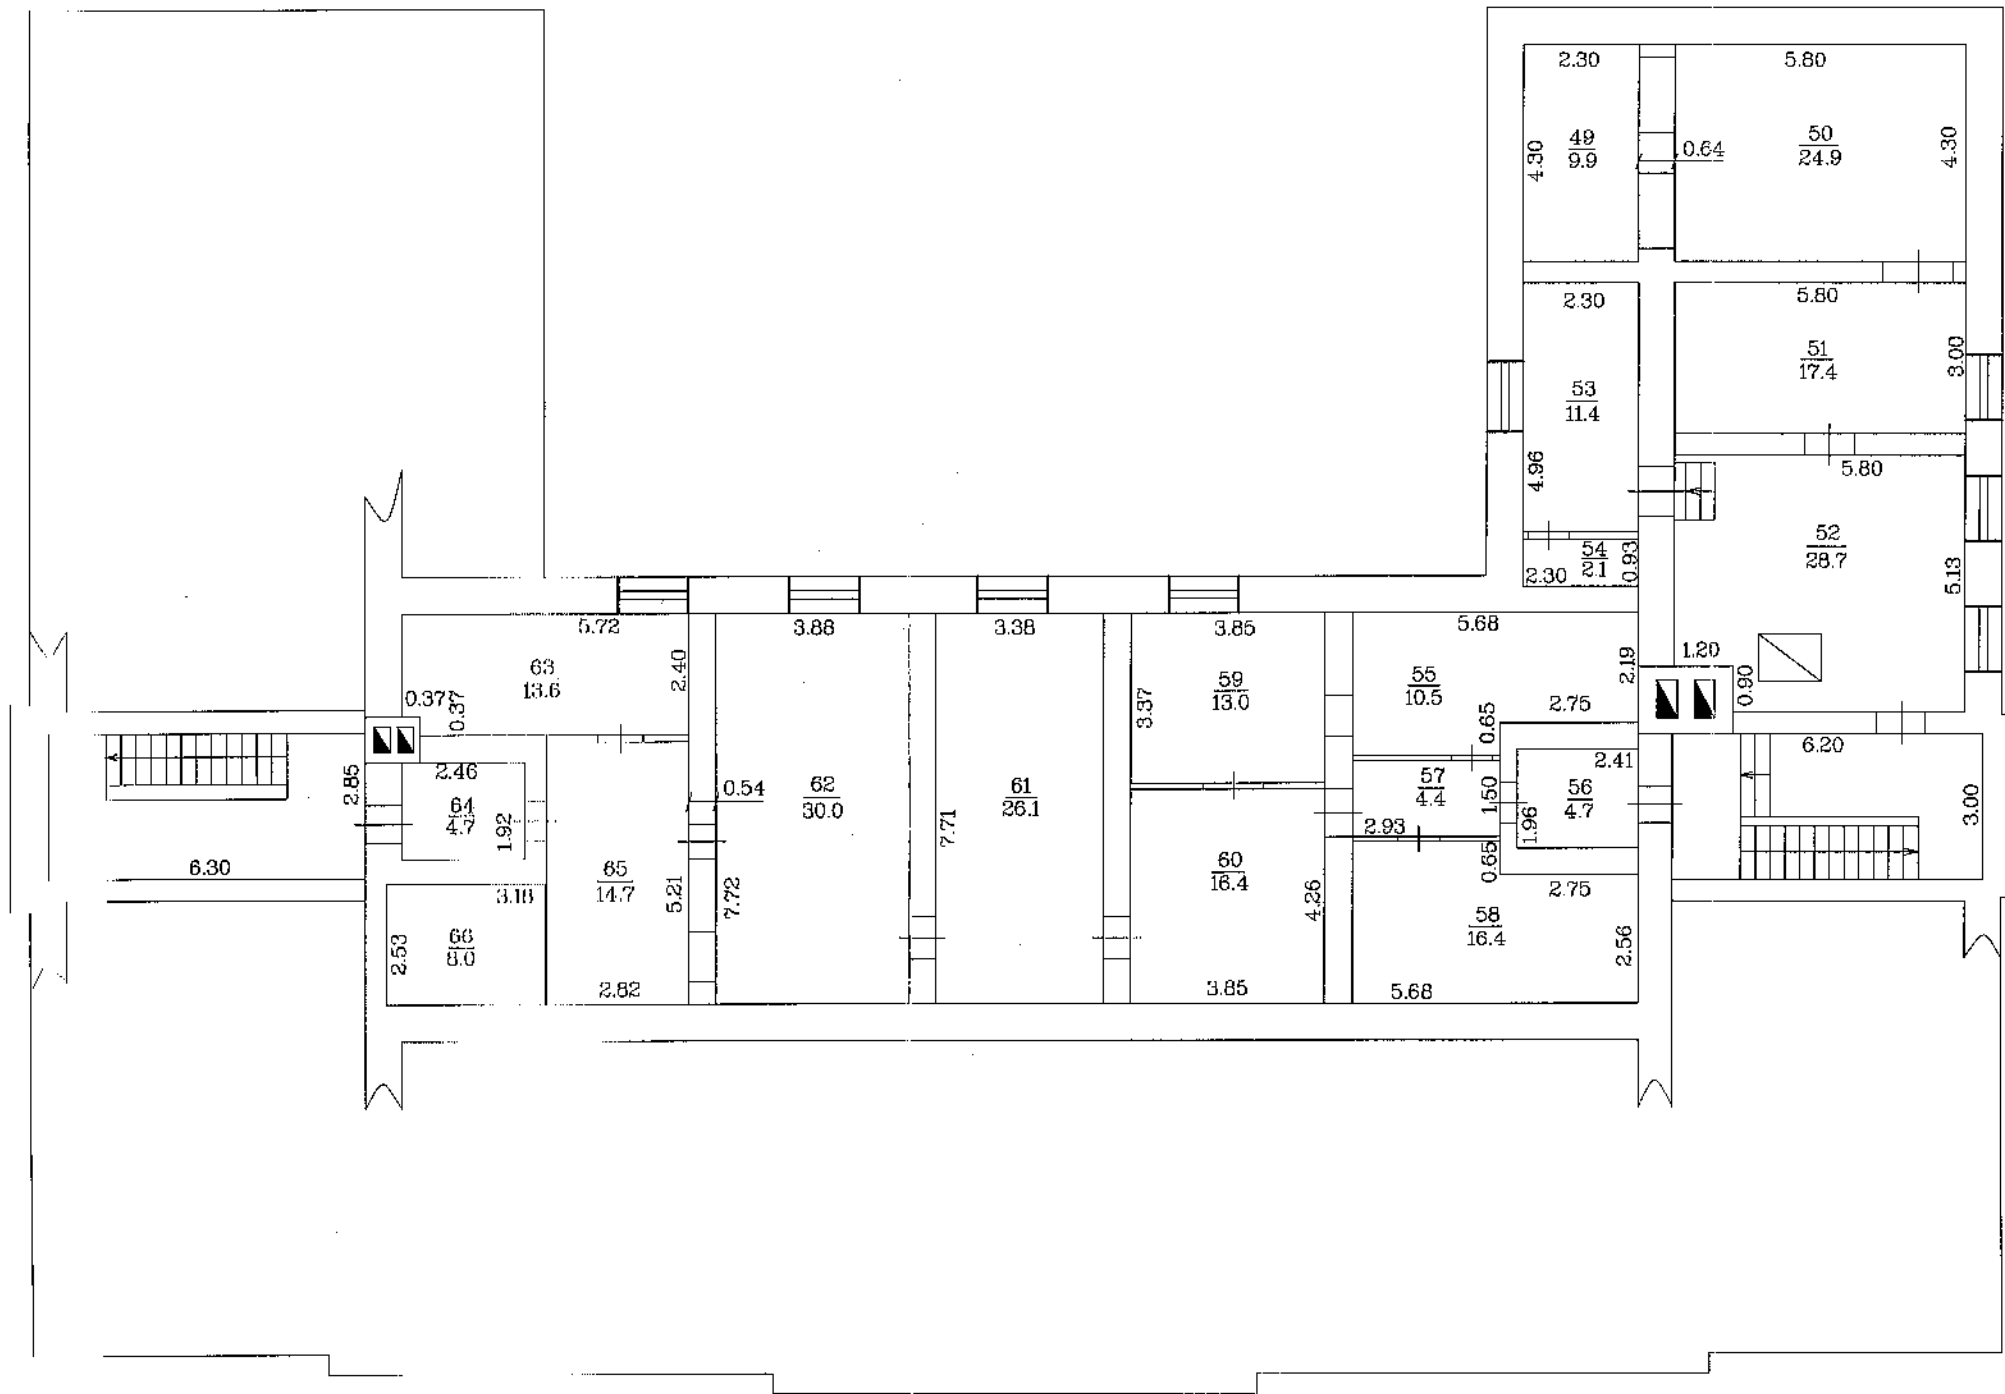

BUVĒS 1. STĀVA PLĀNA SHĒMA

h=2.50

pagrabs

Mērogs 1:50

Būvniecības apzīmējums 0500 / 001 7813 001

BUVĒS 1. STĀVA PLĀNA ŠHEMA

h=3.50

Mērogs 1:50

Buves kadastra apzīmējums 0500 / 001 / 7813 / 001

BŪVES 2. STĀVA PLĀNA SHĒMA

h=3.48
h=4.04

Mērogs 1:50

Būves kadastra apzīmējums 0500 / 001 / 7813 / 001