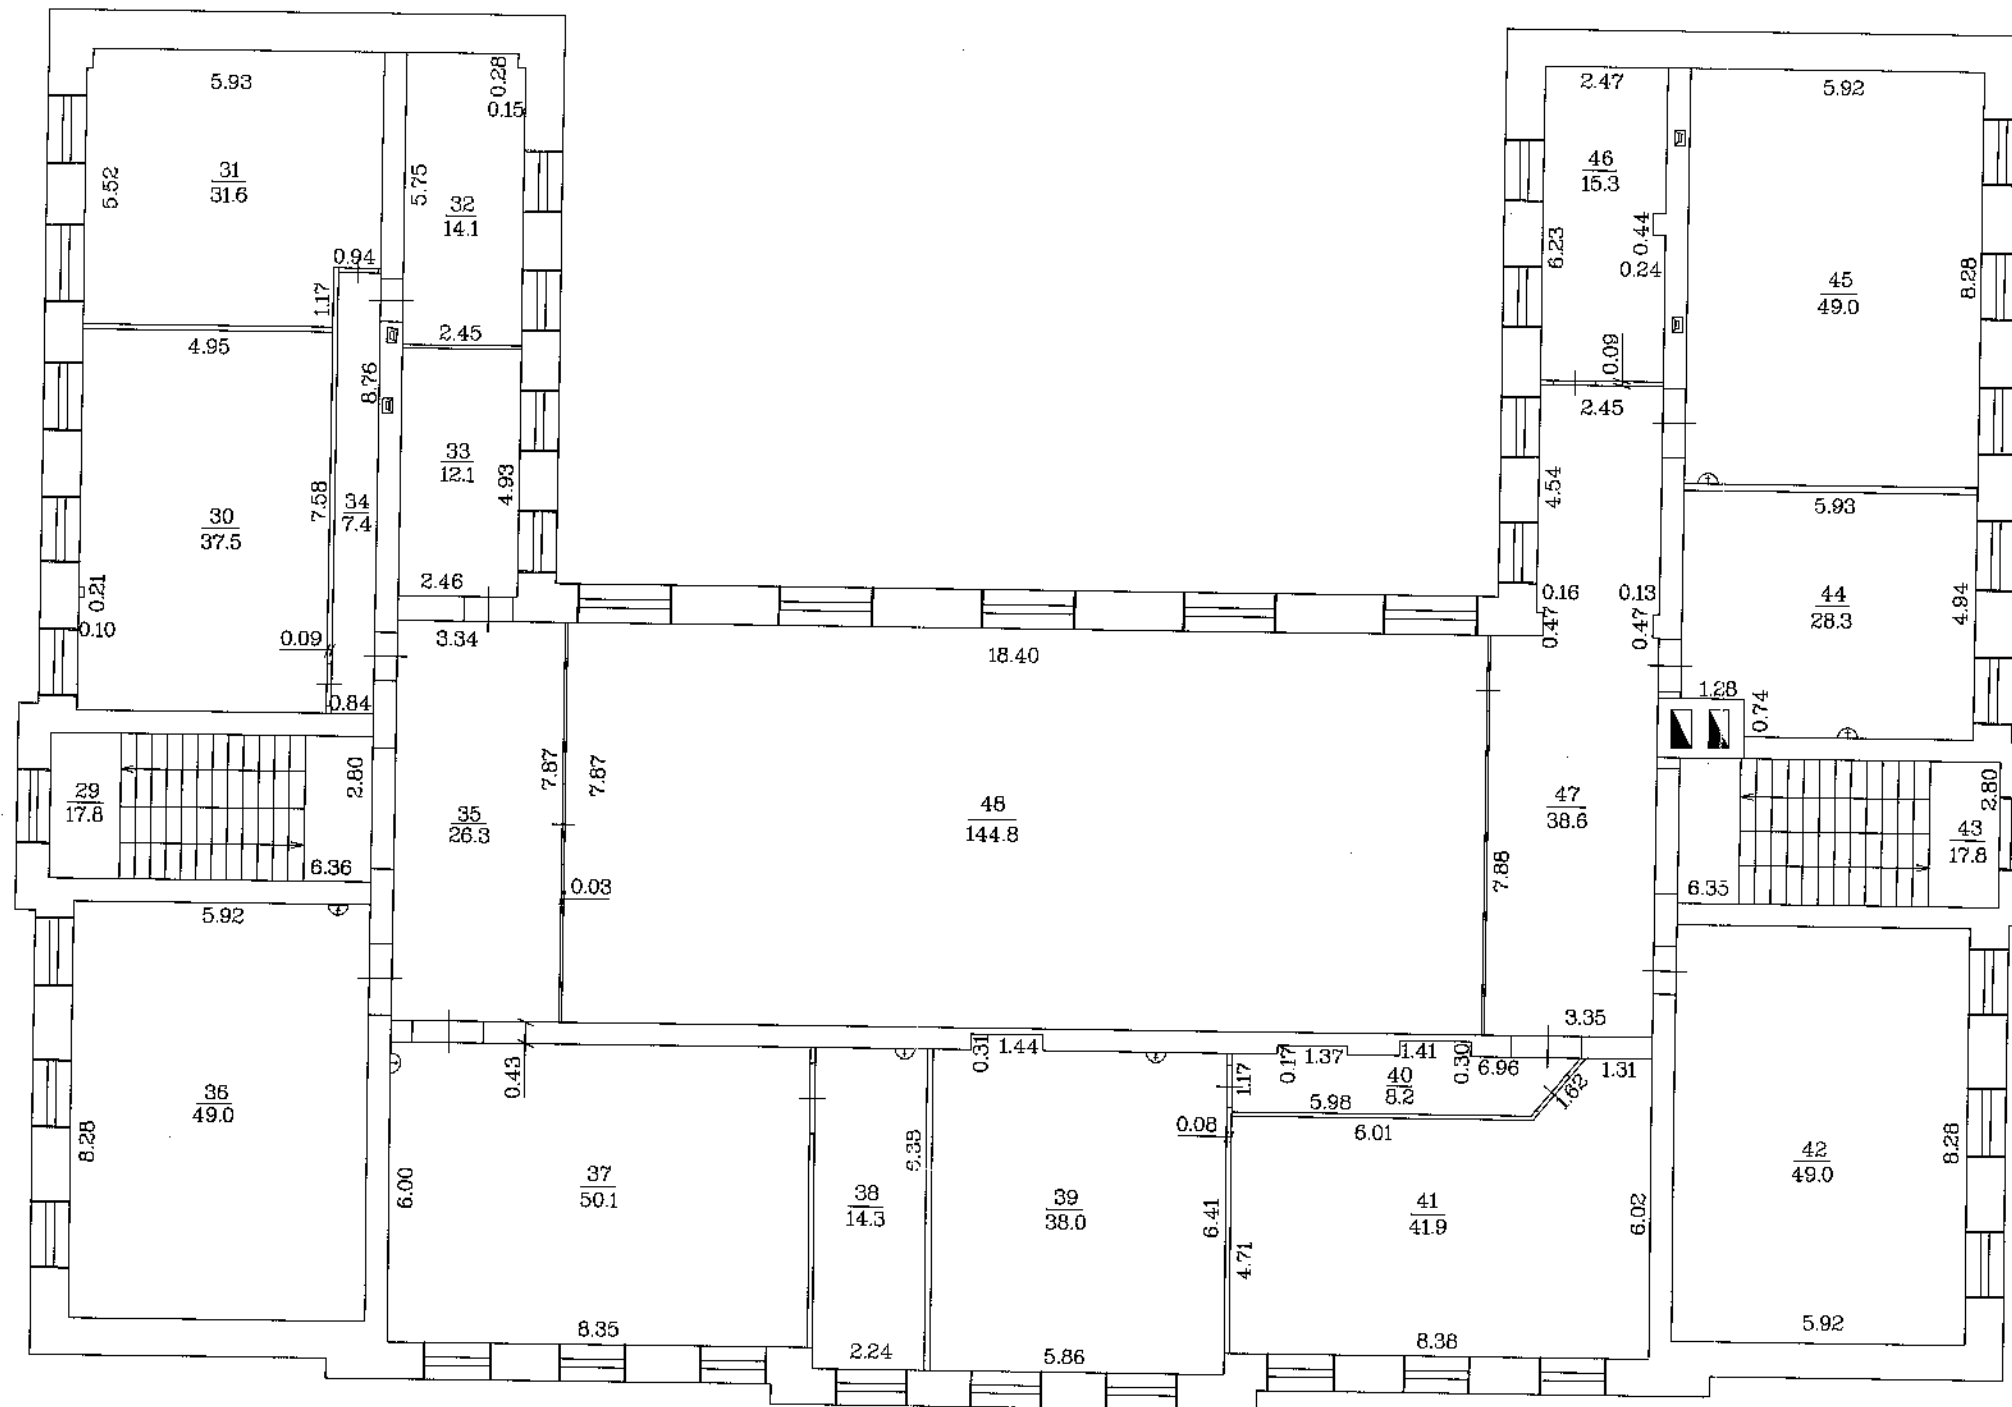

BUVĒS 1. STĀVA PLĀNA SHĒMA

h=2.50

pagrabs

Mērogs 1:50

Būvniecības apzīmējums 0500 / 001 7813 001

BUVĒS 1. STĀVA PLĀNA ŠHEMA

h=3.50

Mērogs 1:50

Buves kadastra apzīmējums 0500 / 001 / 7813 / 001

BŪVES 2. STĀVA PLĀNA SHĒMA

h=3.48
h=4.04

Mērogs 1:50

Būves kadastra apzīmējums 0500 / 001 / 7813 / 001